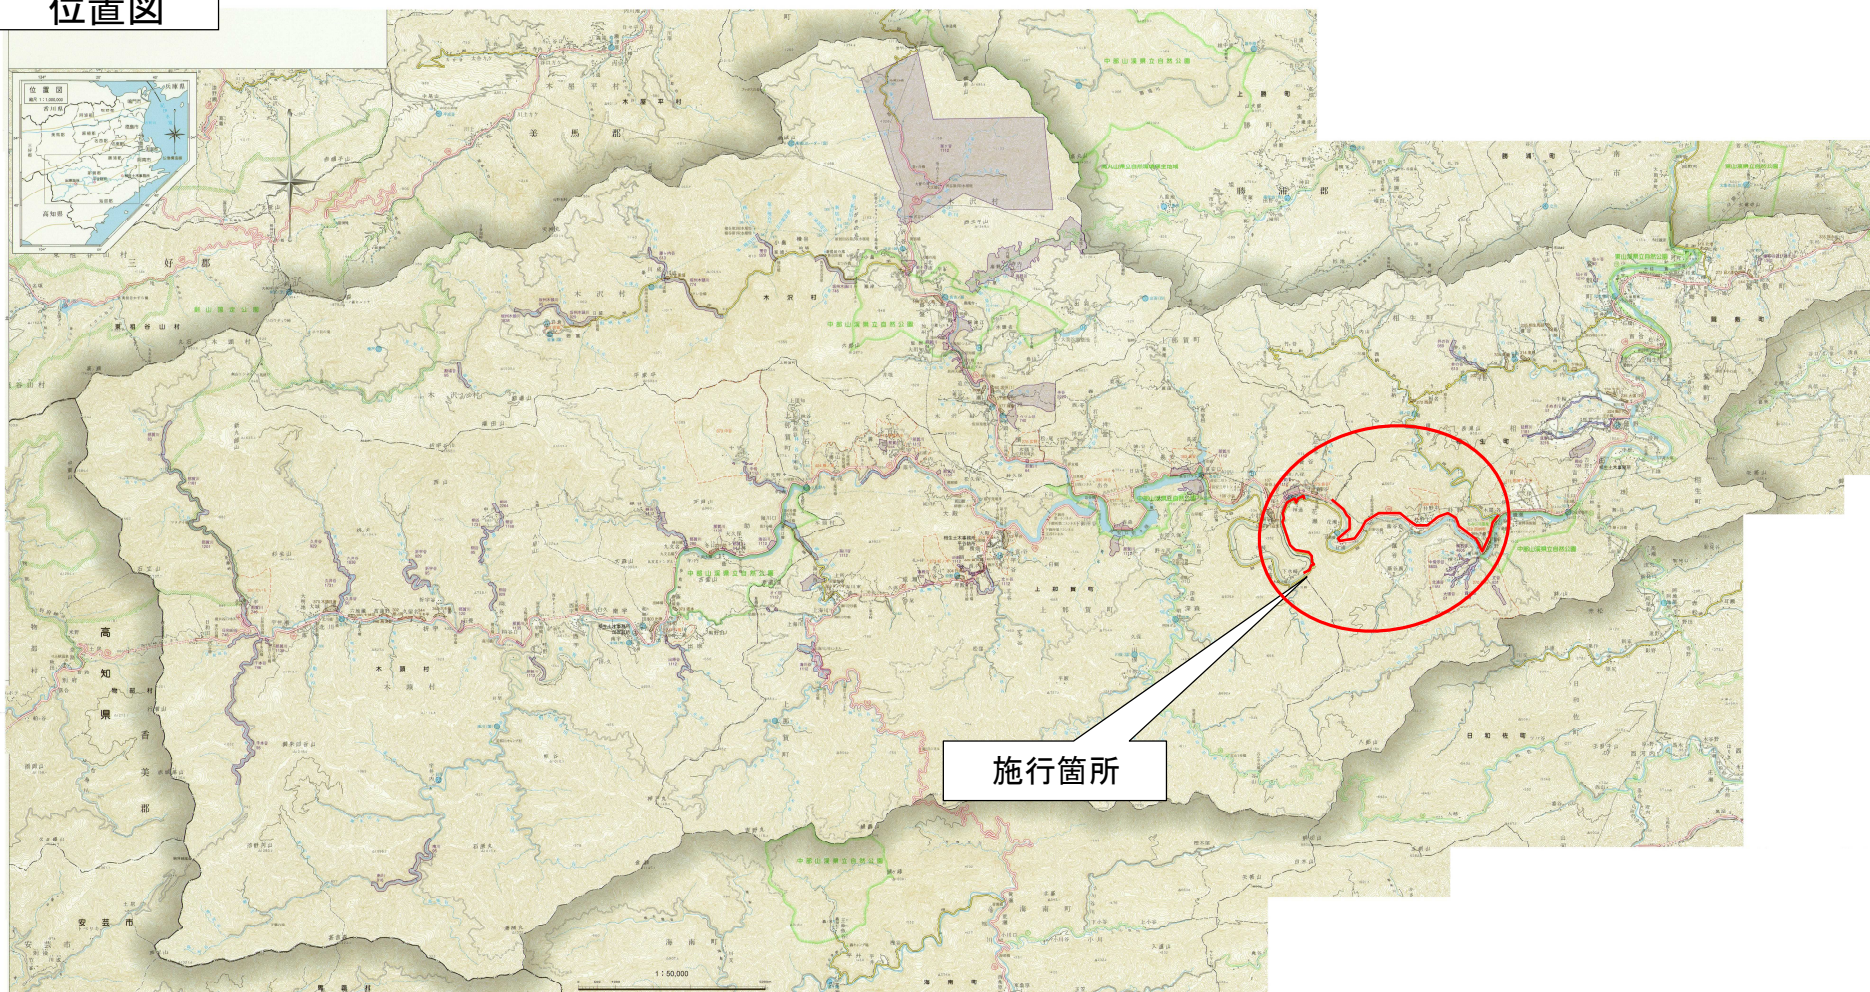

位置図

業務名: R7那土 国道195号他 那賀・朴野他 道路草刈業務

路線名等: 一般国道195号他

施行箇所: 那賀郡那賀町朴野他

出典: 国土地理院発行5万分1地形図電子地形図50000(国土地理院)を加工して作成